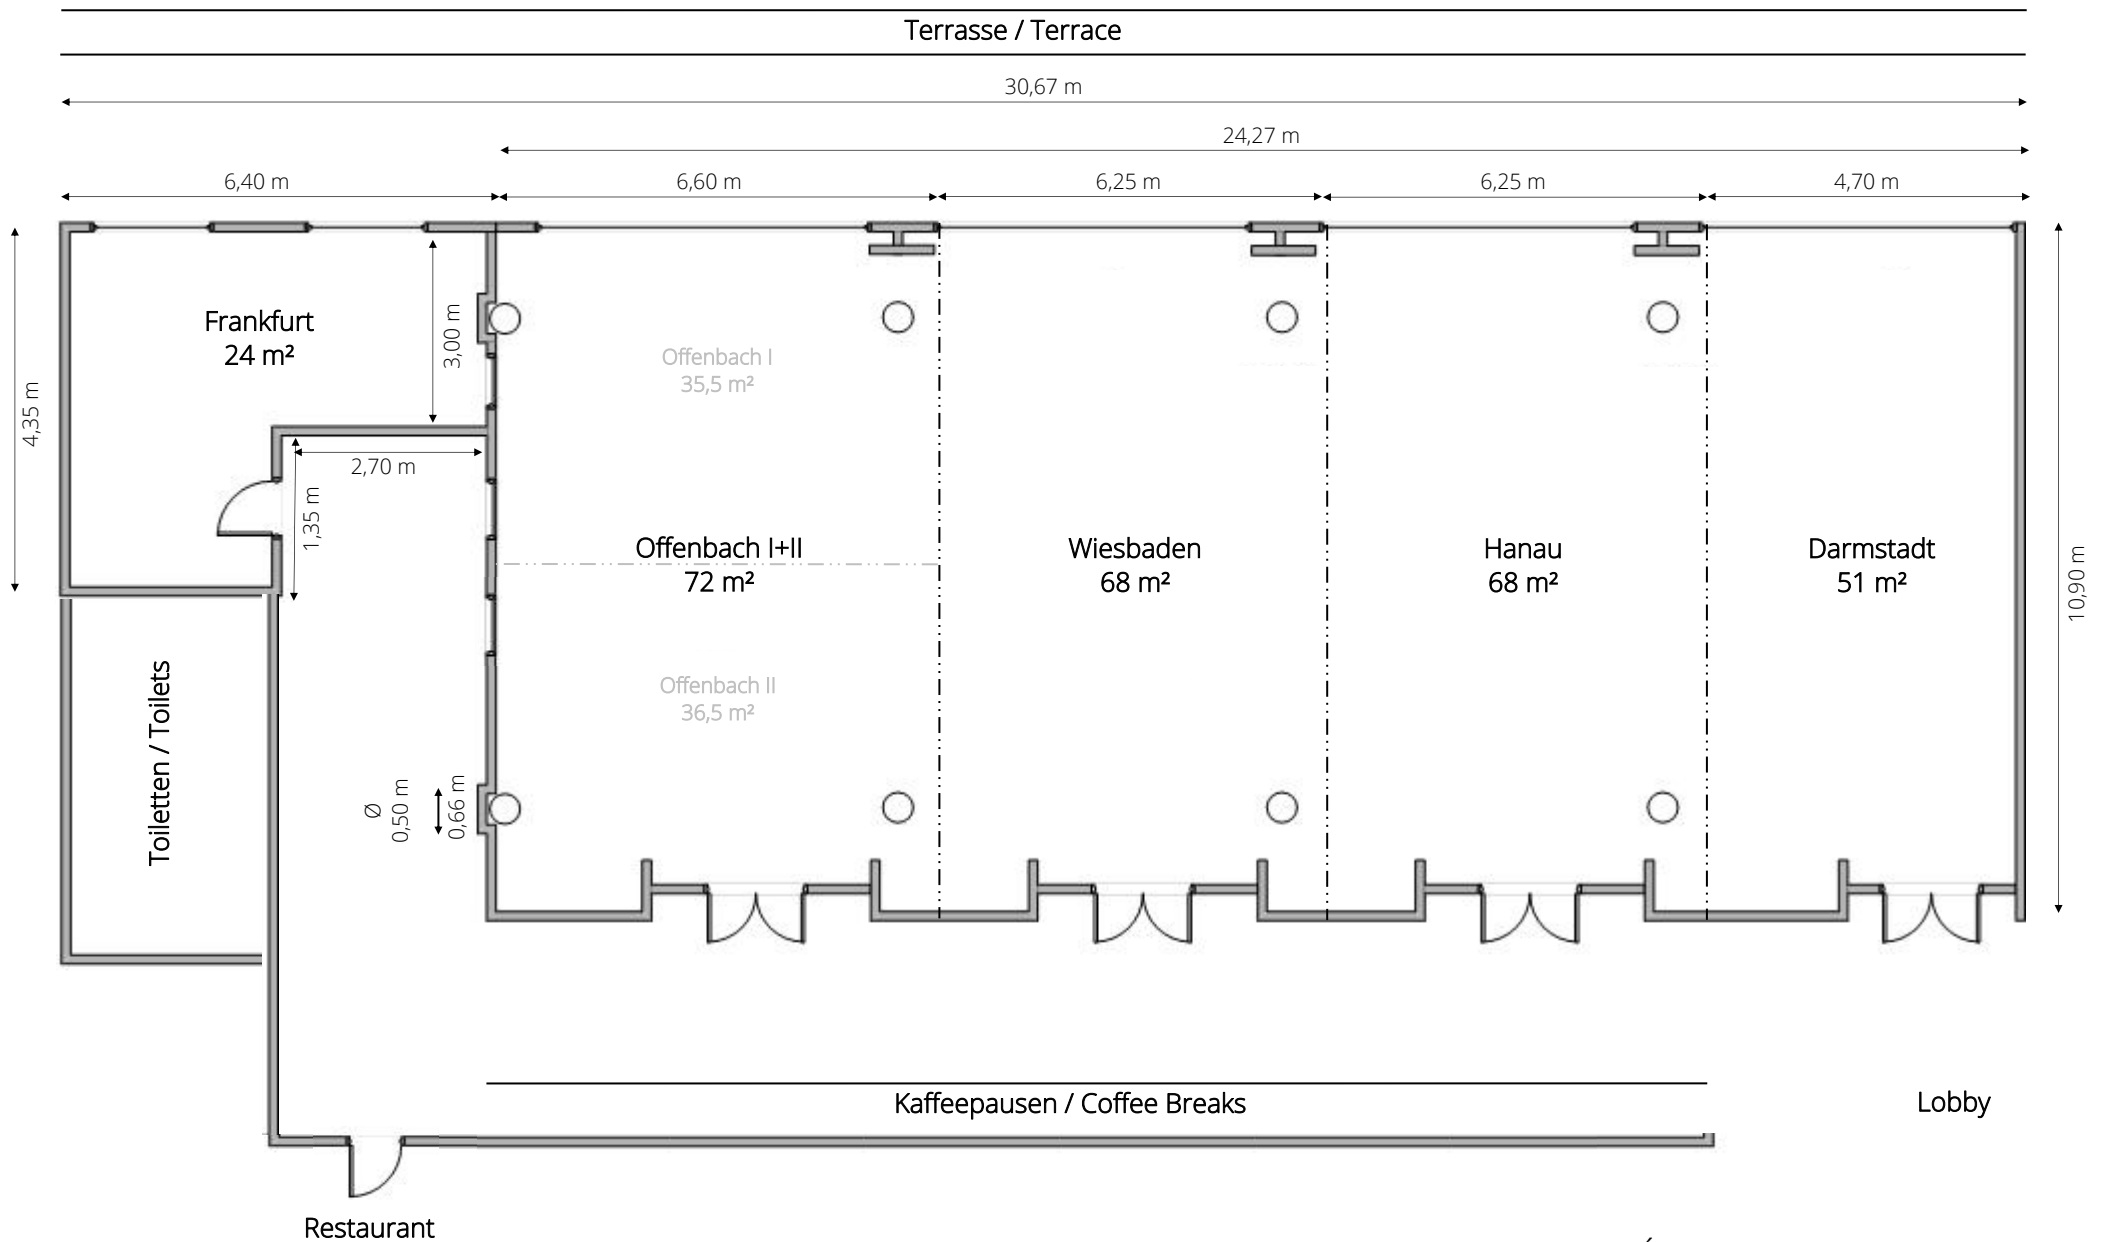

# HOTEL FRANKFURT MESSE

Raum / Room	m <sup>2</sup>	Maße (LxBxH) / Dimensions (LxWxH)	Empfang / Reception	Bankett / Banquet	Theater / Theatre	Block / Boardroom	Parlamentarisch / Classroom	U-Form / U-Shape
Darmstadt	51	10,90 x 4,70 x 3,20	35	20	30	16	14	12
Hanau	68	10,90 x 6,25 x 3,20	55	30	50	24	24	16
Wiesbaden	68	10,90 x 6,25 x 3,20	55	30	50	24	24	16
Offenbach I+II	72	10,90 x 6,60 x 3,20	60	40	55	24	26	18
Frankfurt (L-förmig / L-shaped)	24	2,70 x 3,00 & 3,70 x 4,35	8	0	8	8	0	0
Darmstadt + Hanau	119	10,95 x 10,90 x 3,20	90	50	80	0	36	26
Hanau + Wiesbaden	136	12,50 x 10,90 x 3,20	110	60	90	0	38	28
Wiesbaden + Offenbach	140	12,85 x 10,90 x 3,20	115	70	100	0	40	30
Darmstadt + Hanau + Wiesbaden	187	17,20 x 10,90 x 3,20	145	80	130	0	54	40
Hanau + Wiesbaden + Offenbach	208	19,10 x 10,90 x 3,20	180	120	150	0	80	44
Hessen	263	24,20 x 10,90 x 3,20	250	160	220	0	120	46